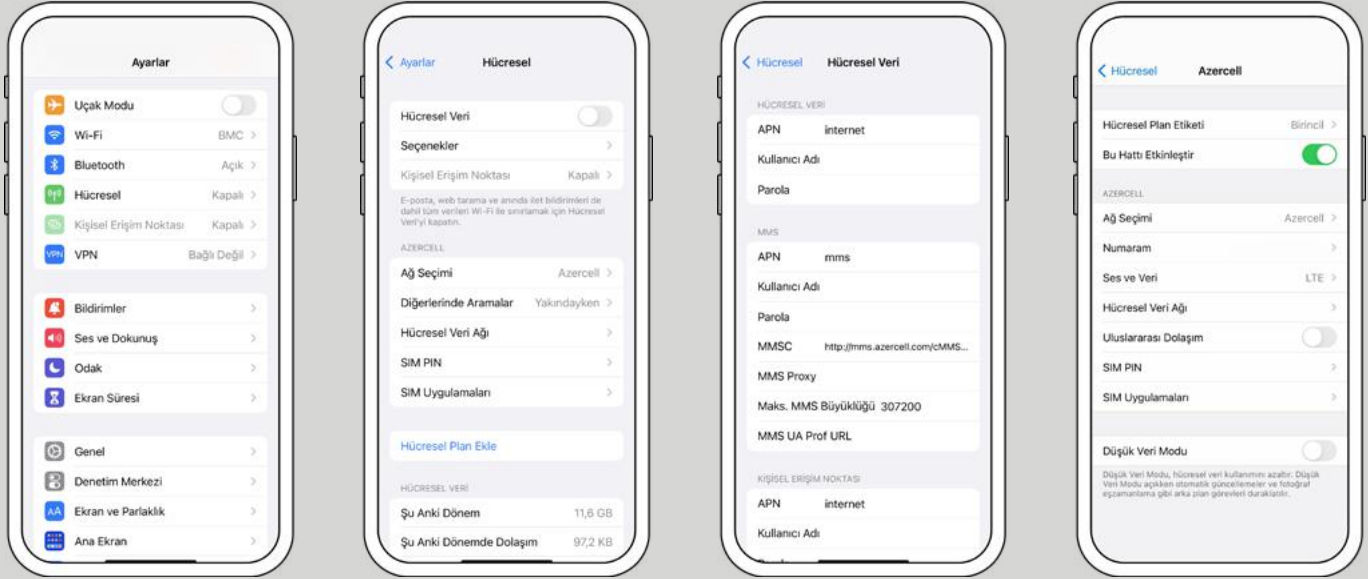

Cihazlarda İnternet ayarlarını (APN) quraşdırma qaydaları

Cihazını seç

1. Hücrenel
2. Hücrenel Veri Ağı
3. Hücrenel Verideki APN-nin önünde internet qeyd olunmalıdır.

***Parametrlər quraşdırıldıqdan sonra, telefon abunəçi tərəfdən söndürülüb və daha sonra yandırılmalıdır.**

1. Hücresele
2. Birincil və ya İkincil seçilməlidir (Azercell nömrə hansı kartda olmağınan asılıdır)
3. Hücresele Veri Ağı
4. Hücresele Veri bölümünün önündə, qeyd olunan APN-də internet qeyd olunmalıdır

***Parametrlər quraşdırıldıqdan sonra, telefon abunəçi tərəfdən söndürülüb və daha sonra yandırılmalıdır.**

1. Hücresele
2. Birincil və ya İkincil seçilməlidir (Azercell nömrə hansı kartda olmağınan asılıdır)
3. Hücresele Veri Ağı
4. Hücresele Veri bölümünün önündə, qeyd olunan APN-də internet qeyd olunmalıdır

***Parametrlər quraşdırıldıqdan sonra, telefon abunəçi tərəfdən söndürülüb və daha sonra yandırılmalıdır.**

1. Bağlantılar
2. Mobil şəbəkələr
3. Giriş nöqtələrinin adları
4. Əlavə et
5. Ad yeri seçilir və Azercell yazılır
6. Apn yeri seçilir və internet yazılır
7. Sonuncu addım, sağda yuxarıda 3 nöqtə seçilir və yaddaşa yaz basılır.