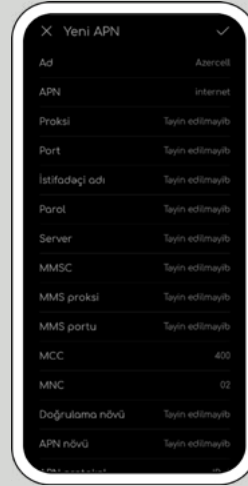

***Parametrlər quraşdırıldıqdan sonra, telefon abunəçi tərəfdən söndürülüb və daha sonra yandırılmalıdır.**

1. Bağlantılar
2. Mobil şəbəkələr
3. Giriş nöqtələrinin adları
4. Əlavə et
5. Ad yeri seçilir və Azercell yazılır
6. Apn yeri seçilir və internet yazılır
7. Sonuncu addım, sağda yuxarıda 3 nöqtə seçilir və yaddaşa yaz basılır.

***Parametrlər quraşdırıldıqdan sonra, telefon abunəçi tərəfdən söndürülüb və daha sonra yandırılmalıdır.**

1. Şəbəkə və internet
2. Mobil Şəbəkə
3. Advanced
4. Точки доступа
5. Ad yeri seçilir və Azercell yazılır
6. Apn yeri seçilir və internet yazılır
7. Sonuncu addım, sağda yuxarıda 3 nöqtə seçilir və yadda saxla düyməsi basılır.

***Parametrlər quraşdırıldıqdan sonra, telefon abunəçi tərəfdən söndürülüb və daha sonra yandırılmalıdır.**

1. Simkartlar & Mobil Şəbəkələr
2. Sim ½ - Azercell nömrə seçilməlidir
3. Çatma nöqtəsi adları
4. Yeni APN + işarəsi seçilir
5. Ad yeri seçilir və Azercell yazılır
6. Apn yeri seçilir və internet yazılır
7. Sonuncu addım, aşağıda daha çox seçilir və yadda saxla düyməsi basılır.

***Parametrlər quraşdırıldıqdan sonra, telefon abunəçi tərəfdən söndürülüb və daha sonra yandırılmalıdır.**

1. Mobil şəbəkələr
2. Mobil məlumatlar
3. Giriş Nöqtəsi Adları (GNA)
4. Sağda yuxarıda 3 nöqtə seçilir və Yeni APN seçilir
5. Ad yeri seçilir və Azercell yazılır
6. Apn yeri seçilir və internet yazılır
7. Sonuncu addım, sağda yuxarıda quş işarəsi seçilir və yaddaşa yaz basılır.