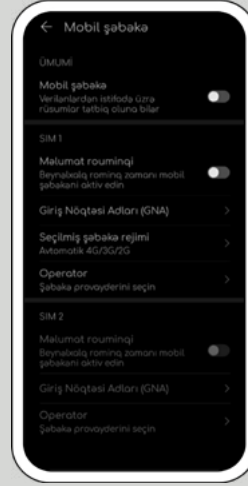

***Parametrlər quraşdırıldıqdan sonra, telefon abunəçi tərəfdən söndürülüb və daha sonra yandırılmalıdır.**

1. Bağlantılar
2. Mobil şəbəkələr
3. Giriş nöqtələrinin adları
4. Əlavə et
5. Ad yeri seçilir və Azercell yazılır
6. Apn yeri seçilir və internet yazılır
7. Sonuncu addım, sağda yuxarıda 3 nöqtə seçilir və yaddaşa yaz basılır.

***Parametrlər quraşdırıldıqdan sonra, telefon abunəçi tərəfdən söndürülüb və daha sonra yandırılmalıdır.**

1. Şəbəkə və internet
2. Mobil Şəbəkə
3. Advanced
4. Точки доступа
5. Ad yeri seçilir və Azercell yazılır
6. Apn yeri seçilir və internet yazılır
7. Sonuncu addım, sağda yuxarıda 3 nöqtə seçilir və yadda saxla düyməsi basılır.

***Parametrlər quraşdırıldıqdan sonra, telefon abunəçi tərəfdən söndürülüb və daha sonra yandırılmalıdır.**

1. Simkartlar & Mobil Şəbəkələr
2. Sim ½ - Azercell nömrə seçilməlidir
3. Çatma nöqtəsi adları
4. Yeni APN + işarəsi seçilir
5. Ad yeri seçilir və Azercell yazılır
6. Apn yeri seçilir və internet yazılır
7. Sonuncu addım, aşağıda daha çox seçilir və yadda saxla düyməsi basılır.

***Parametrlər quraşdırıldıqdan sonra, telefon abunəçi tərəfdən söndürülüb və daha sonra yandırılmalıdır.**

1. Mobil şəbəkələr
2. Mobil məlumatlar
3. Giriş Nöqtəsi Adları (GNA)
4. Sağda yuxarıda 3 nöqtə seçilir və Yeni APN seçilir
5. Ad yeri seçilir və Azercell yazılır
6. Apn yeri seçilir və internet yazılır
7. Sonuncu addım, sağda yuxarıda quş işarəsi seçilir və yaddaşa yaz basılır.