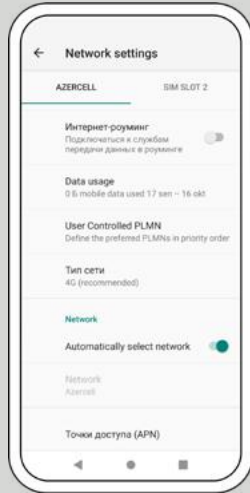

1. Şəbəkə və internet
2. Mobil Şəbəkə
3. Advanced
4. Точки доступа
5. Ad yeri seçilir və Azercell yazılır
6. Apn yeri seçilir və internet yazılır
7. Sonuncu addım, sağda yuxarıda 3 nöqtə seçilir və yadda saxla düyməsi basılır.

*Parametrlər quraşdırıldıqdan sonra, telefon abunəçi tərəfdən söndürülüb və daha sonra yandırılmalıdır.