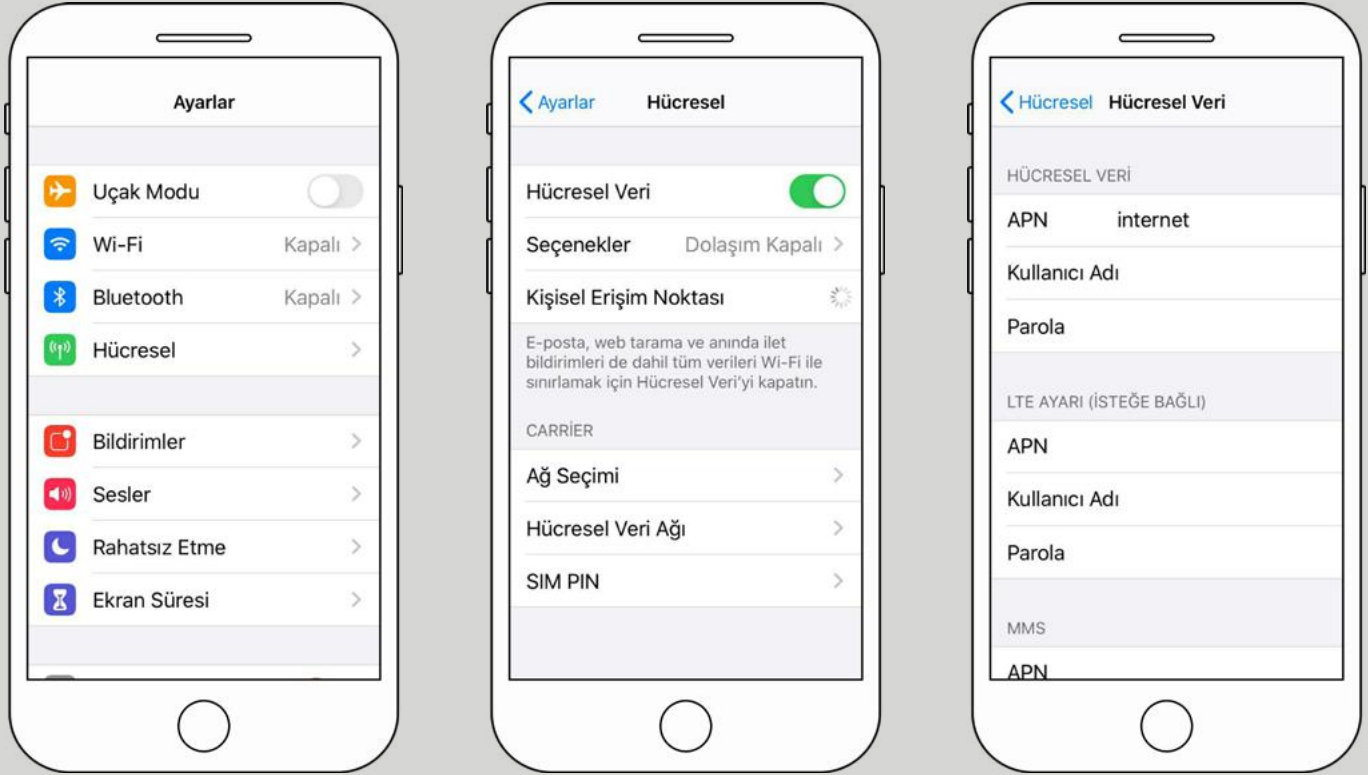

1. Hücresele
2. Birincil və ya İkincil seçilməlidir (Azercell nömrə hansı kartda olmağınan asılıdır)
3. Hücresele Veri Ağı
4. Hücresele Veri bölümünün önündə, qeyd olunan APN-də internet qeyd olunmalıdır

*Parametrlər quraşdırıldıqdan sonra, telefon abunəçi tərəfdən söndürülüb və daha sonra yandırılmalıdır.