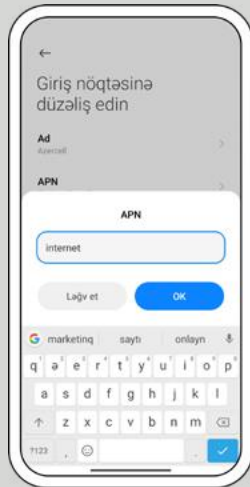

1. Simkartlar & Mobil Şəbəkələr
2. Sim ½ - Azercell nömrə seçilməlidir
3. Çatma nöqtəsi adları
4. Yeni APN + işarəsi seçilir
5. Ad yeri seçilir və Azercell yazılır
6. Apn yeri seçilir və internet yazılır
7. Sonuncu addım, aşağıda daha çox seçilir və yadda saxla düyməsi basılır.

*Parametrlər quraşdırıldıqdan sonra, telefon abunəçi tərəfdən söndürülüb və daha sonra yandırılmalıdır.