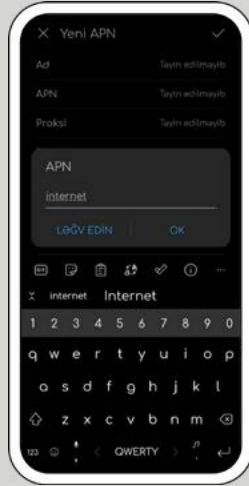

1. Mobil şəbəkələr
2. Mobil məlumatlar
3. Giriş Nöqtəsi Adları (GNA)
4. Sağda yuxarıda 3 nöqtə seçilir və Yeni APN seçilir
5. Ad yeri seçilir və Azercell yazılır
6. Apn yeri seçilir və internet yazılır
7. Sonuncu addım, sağda yuxarıda quş işarəsi seçilir və yaddaşa yaz basılır.

*Parametrlər quraşdırıldıqdan sonra, telefon abunəçi tərəfdən söndürülüb və daha sonra yandırılmalıdır.