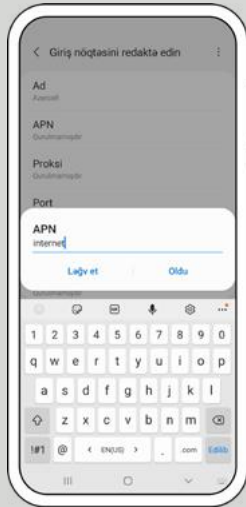

1. Bağlantılar
2. Mobil şəbəkələr
3. Giriş nöqtələrinin adları
4. Əlavə et
5. Ad yeri seçilir və Azercell yazılır
6. Apn yeri seçilir və internet yazılır
7. Sonuncu addım, sağda yuxarıda 3 nöqtə seçilir və yaddaşa yaz basılır.

*Parametrlər quraşdırıldıqdan sonra, telefon abunəçi tərəfdən söndürülüb və daha sonra yandırılmalıdır.