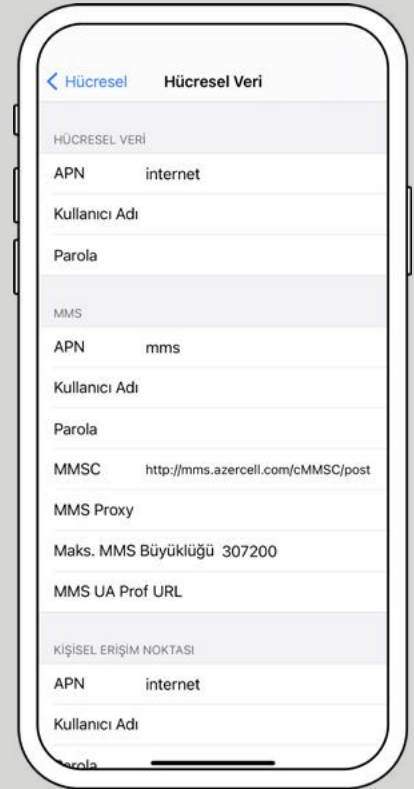

Cihazlarda İnternet ayarlarını (APN) quraşdırma qaydaları

Cihazını seç

1. Hücrenel
2. Hücrenel Veri Ağı
3. Hücrenel Verideki APN-nin önünde internet qeyd olunmalıdır.

***Parametrlər quraşdırıldıqdan sonra, telefon abunəçi tərəfdən söndürülüb və daha sonra yandırılmalıdır.**

1. Hücresele
2. Birincil və ya İkincil seçilməlidir (Azercell nömrə hansı kartda olmağınan asılıdır)
3. Hücresele Veri Ağı
4. Hücresele Veri bölümünün önündə, qeyd olunan APN-də internet qeyd olunmalıdır

***Parametrlər quraşdırıldıqdan sonra, telefon abunəçi tərəfdən söndürülüb və daha sonra yandırılmalıdır.**

1. Hücresele
2. Birincil və ya İkincil seçilməlidir (Azercell nömrə hansı kartda olmağınan asılıdır)
3. Hücresele Veri Ağı
4. Hücresele Veri bölümünün önündə, qeyd olunan APN-də internet qeyd olunmalıdır