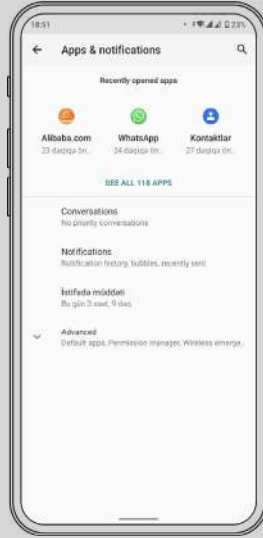

Cihazlarda SMS ayarlarını quraşdırma qaydaları

Cihazını seç

1. Uygulama ve bildirimler
2. Özel uygulama erişimi
3. Premium SMS erişimi
4. Mesajlar
5. Her zaman izin ver

***Parametrlər quraşdırıldıqdan sonra, telefon abunəçi tərəfdən söndürülüb və daha sonra yandırılmalıdır.**