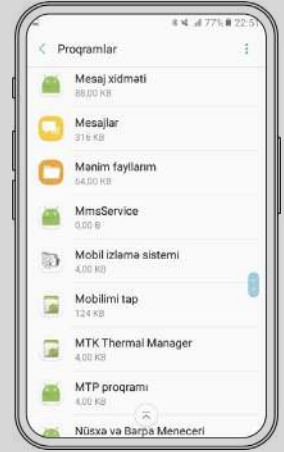

1. Proqramlar
2. Sağ yuxarı küncdə 3 nöqtə (Funksiya)
3. Sistem proqramlarını göstər
4. Mesaj xidməti
5. İcazələr

*Parametrlər quraşdırıldıqdan sonra, telefon abunəçi tərəfdən söndürülüb və daha sonra yandırılmalıdır.