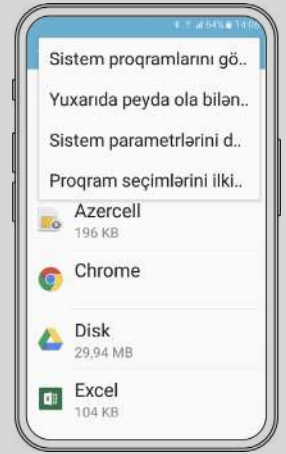

1. Proqramlar
2. Proqram meneceri
3. Daha çox
4. Sistem proqramlarını göstər
5. Mesaj xidməti
6. Premium SMS göndər
7. Həmişə icazə ver

*Parametrlər quraşdırıldıqdan sonra, telefon abunəçi tərəfdən söndürülüb və daha sonra yandırılmalıdır.