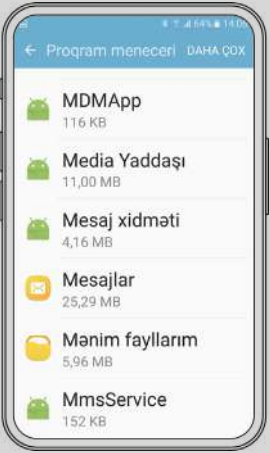

1. Proqramlar
2. Proqram meneceri
3. Daha çox
4. Sistem proqramlarını göstər
5. Mesaj xidməti
6. Premium SMS göndər
7. Həmişə icazə ver

*Parametrlər quraşdırıldıqdan sonra, telefon abunəçi tərəfdən söndürülüb və daha sonra yandırılmalıdır.