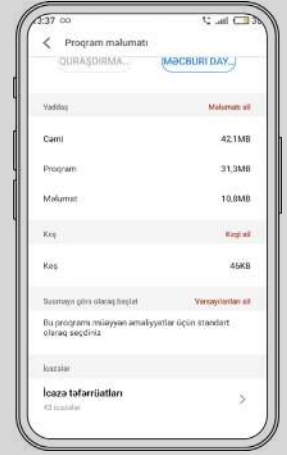

1. Proqramlar
2. Hamısı
3. Mesajlar
4. İcazə təfərrüatları
5. Premium SMS göndərin
6. Həmişə icazə ver

*Parametrlər quraşdırıldıqdan sonra, telefon abunəçi tərəfdən söndürülüb və daha sonra yandırılmalıdır.