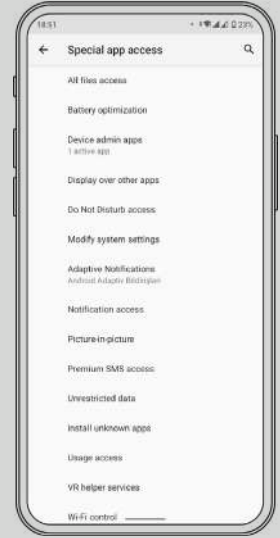

Cihazlarda SMS ayarlarını quraşdırma qaydaları

Cihazını seç

1. Uygulama ve bildirimler
2. Özel uygulama erişimi
3. Premium SMS erişimi
4. Mesajlar
5. Her zaman izin ver

***Parametrlər quraşdırıldıqdan sonra, telefon abunəçi tərəfdən söndürülüb və daha sonra yandırılmalıdır.**

1. Apps and notifications
2. Advanced
3. Special app access
4. Premium SMS access
5. Mesajlar
6. Always allow

***Parametrlər quraşdırıldıqdan sonra, telefon abunəçi tərəfdən söndürülüb və daha sonra yandırılmalıdır.**