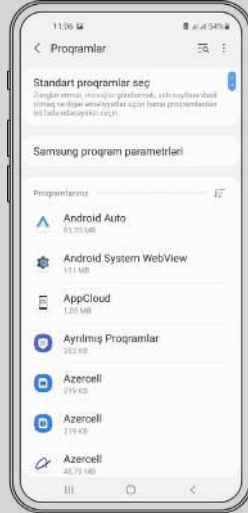

1. Parametrlər
2. Proqramlar
3. Yuxarı sağ küncdəki 3 nöqtə (Funksiya)
4. Xüsusi çıxış
5. Premium mətn mesajı xidməti istifadəsi
6. Mesajlar
7. Həmişə icazə verin

*Parametrlər quraşdırıldıqdan sonra, telefon abunəçi tərəfdən söndürülüb və daha sonra yandırılmalıdır.