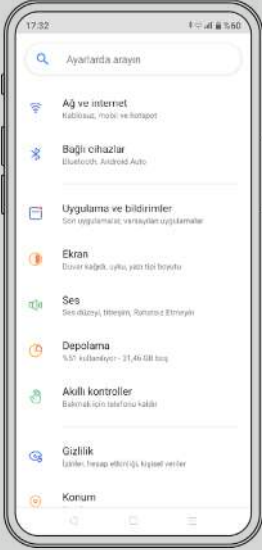

Cihazlarda SMS ayarlarını quraşdırma qaydaları

Cihazını seç

1. Uygulama ve bildirimler
2. Özel uygulama erişimi
3. Premium SMS erişimi
4. Mesajlar
5. Her zaman izin ver

***Parametrlər quraşdırıldıqdan sonra, telefon abunəçi tərəfdən söndürülüb və daha sonra yandırılmalıdır.**