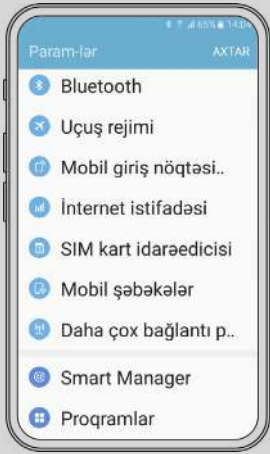

1. Proqramlar
2. Proqram meneceri
3. Daha çox
4. Sistem proqramlarını göstər
5. Mesaj xidməti
6. Premium SMS göndər
7. Həmişə icazə ver

*Parametrlər quraşdırıldıqdan sonra, telefon abunəçi tərəfdən söndürülüb və daha sonra yandırılmalıdır.