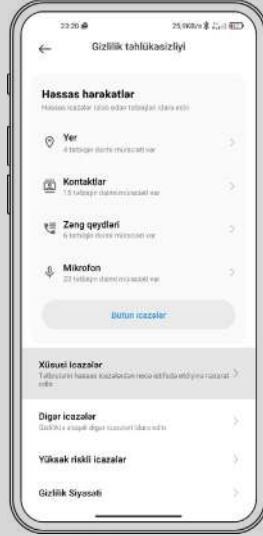

1. Ayarlar
2. Gizlilik qoruması
3. Xüsusi icazələr
4. Premium SMS girişi
5. Mesajlar
6. Həmişə icazə verin

*Parametrlər quraşdırıldıqdan sonra, telefon abunəçi tərəfdən söndürülüb və daha sonra yandırılmalıdır.