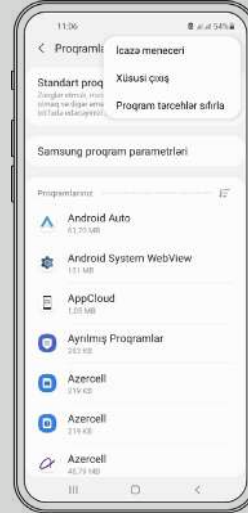

1. Parametrlər
2. Proqramlar
3. Yuxarı sağ küncdəki 3 nöqtə (Funksiya)
4. Xüsusi çıxış
5. Premium mətn mesajı xidməti istifadəsi
6. Mesajlar
7. Həmişə icazə verin

*Parametrlər quraşdırıldıqdan sonra, telefon abunəçi tərəfdən söndürülüb və daha sonra yandırılmalıdır.