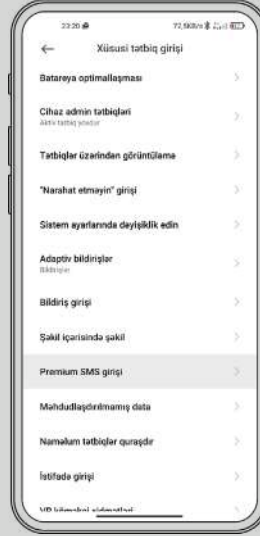

Cihazlarda SMS ayarlarını quraşdırma qaydaları

Cihazını seç

1. Uygulama ve bildirimler
2. Özel uygulama erişimi
3. Premium SMS erişimi
4. Mesajlar
5. Her zaman izin ver

***Parametrlər quraşdırıldıqdan sonra, telefon abunəçi tərəfdən söndürülüb və daha sonra yandırılmalıdır.**

1. Apps and notifications
2. Advanced
3. Special app access
4. Premium SMS access
5. Mesajlar
6. Always allow

***Parametrlər quraşdırıldıqdan sonra, telefon abunəçi tərəfdən söndürülüb və daha sonra yandırılmalıdır.**