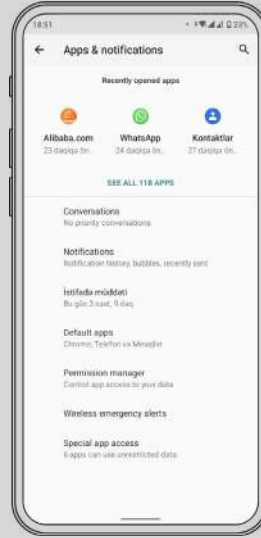

Cihazlarda SMS ayarlarını quraşdırma qaydaları

Cihazını seç

1. Uygulama ve bildirimler
2. Özel uygulama erişimi
3. Premium SMS erişimi
4. Mesajlar
5. Her zaman izin ver

***Parametrlər quraşdırıldıqdan sonra, telefon abunəçi tərəfdən söndürülüb və daha sonra yandırılmalıdır.**